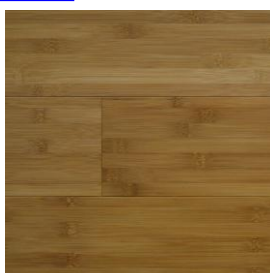

BHC-M1R

Толщина доски, мм	17
Ширина доски, мм	126
Длина доски, мм	1000
Тип доски	Горизонтальный
Поверхность	Матовая
Цвет	Тёмный
Размеры коробки, мм	1010x262x180
Вес коробки	28 кг
Количество в одной коробке	2.52 м2 (20 досок)
Код EAN-13	4680009948013

926

P/м²