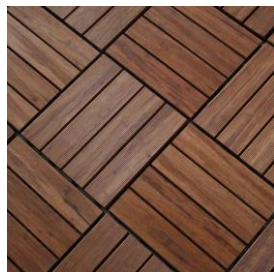

ТВ-СМ

Толщина доски, мм	25
Ширина доски, мм	300
Длина доски, мм	300
Тип доски	Прессованный
Поверхность	Матовая
Цвет	Тёмный
Размеры коробки, мм	310x310x310
Количество в одной коробке	1.08 м2 (12 досок)
Вес коробки	18 кг
Код EAN-13	4680009948051

2,193

Р/м²

Различные аксессуары для укладки паркета

Артикул	Характеристики	Оптовая цена