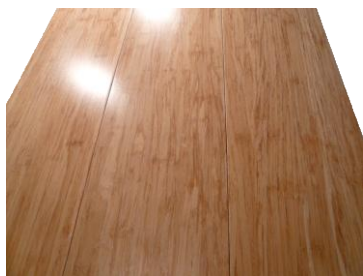

BSN-M1

Толщина доски, мм	14
Ширина доски, мм	126
Длина доски, мм	1850
Тип доски	Прессованный
Поверхность	Матовая
Цвет	Натуральный
Размеры коробки, мм	1860x202x94
Вес коробки	35 кг
Количество в одной коробке	2.1312 м2 (12 досок)
Код EAN-13	4680009948044

1,334

Р/м²

Изготовлен из прессованной бамбуковой доски. Такая доска отличается очень большой плотностью и прочностью, что делает этот вид паркета идеальным напольным покрытием

Наборная паркетная доска из бамбука (Outdoor Tiles)

Предназначена для использования в качестве садовой плитки, для устройства садовых дорожек. Также подходит для выстилания пола в саунах и банях.

Имеет пластиковый каркас в качестве основы для лёгкой укладки на грунт и предотвращения скольжения.

Верхняя часть изготовлена из прессованного бамбука, специально дополнительно обработанного для возможности использования на открытом воздухе и во влажных помещениях.

Артикул	Характеристики	Оптовая цена