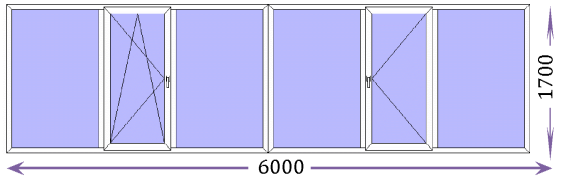

л о д ж и я

Профиль	До пола с/п	До пола 1 ст.	До перил с/п	До перил 1 ст.
Funke	214 900	190 900	139 000	115 300
Grain	203 500	-	132 300	-
LG	194 700	172 400	126 500	104 500
Conch	172 000	146 500	111 600	86 400
Helios	247 200	-	169 200	-
Золотой дуб	382 800	365 500	194 900	177 800