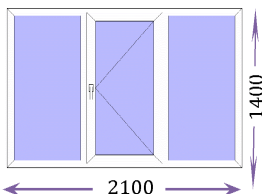

профиль	цена за изделие
Funke	48 700
Grain	46 000
LG	43 900
Conch	38 200
Funke Helios	57 900
Золотой дуб	69 800