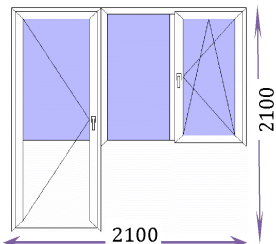

профиль	цена за изделие
Funke	68 800
Grain	55 800
LG	53 000
Conch	46 200
Funke Helios	68 400
Золотой дуб	90 000

профиль	цена за изделие
Funke	62 500
Grain	59 500
LG	56 700
Conch	49 800
Funke Helios	72 100
Золотой дуб	93 600