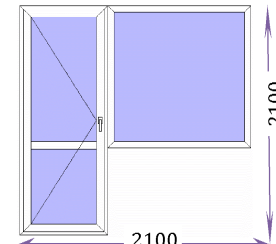

профиль	цена за изделие
Funke	59 000
Grain	56 100
LG	53 300
Conch	46 400
Funke Helios	70 200
Золотой дуб	84 900