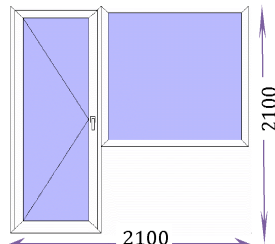

профиль	цена за изделие
Funke	56 200
Grain	53 800
LG	51 100
Conch	44 600
Funke Helios	67 000
Золотой дуб	80 700