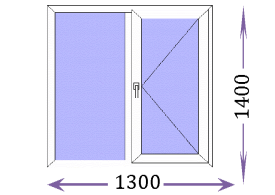

профиль	цена за изделие
Funke	35 200
Grain	33 300
LG	31 800
Conch	27 500
Funke Helios	41 000
Золотой дуб	50 600