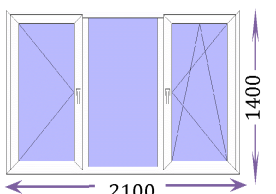

профиль	цена за изделие
Funke	63 400
Grain	60 000
LG	57 500
Conch	50 100
Funke Helios	72 400
Золотой дуб	88 600