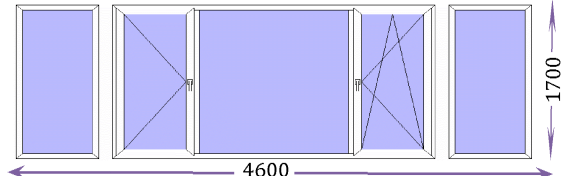

Германия	Funke	5 лет
Россия	Grain	5 лет
Корея	LG	5 лет
КНР	Conch	3 года
Германия	Funke Helios	5 лет
Германия	Funke Золотой дуб	5 лет
Германия	Фурнитура Roto	5 лет

б а л к о н

Профиль	До пола с/п	До пола 1 ст.	До перил с/п	До перил 1 ст.
Funke	195 200	177 000	127 000	109 200
Grain	185 200	-	121 400	-
LG	176 900	160 200	115 900	99 400
Conch	156 800	137 500	102 500	83 400
Helios	222 200	-	151 600	-
Золотой дуб	347 600	334 800	185 500	172 900