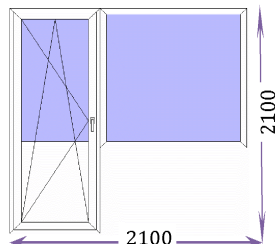

профиль	цена за изделие
Funke	68 800
Grain	55 800
LG	53 000
Conch	46 200
Funke Helios	68 400
Золотой дуб	90 000

профиль	цена за изделие
Funke	62 500
Grain	59 500
LG	56 700
Conch	49 800
Funke Helios	72 100
Золотой дуб	93 600