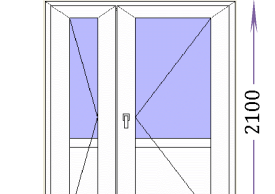

профиль	цена за изделие
Funke	113 700
LG	100 100
Conch	87 200
Золотой дуб	158 600