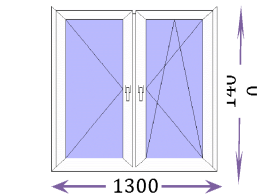

профиль	цена за изделие
Funke	49 800
Grain	47 300
LG	45 300
Conch	39 400
Funke Helios	55 300
Золотой дуб	69 200