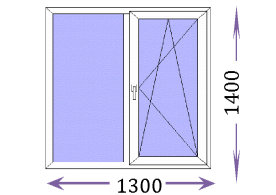

профиль	цена за изделие
Funke	39 300
Grain	37 400
LG	35 800
Conch	31 600
Funke Helios	45 000
Золотой дуб	54 700