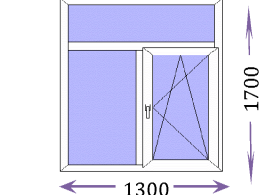

профиль	цена за изделие
Funke	47 100
Grain	44 500
LG	42 600
Conch	37 300
Funke Helios	54 400
Золотой дуб	66 300