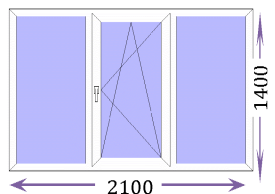

профиль	цена за изделие
Funke	52 800
Grain	50 100
LG	48 000
Conch	42 300
Funke Helios	62 000
Золотой дуб	74 000